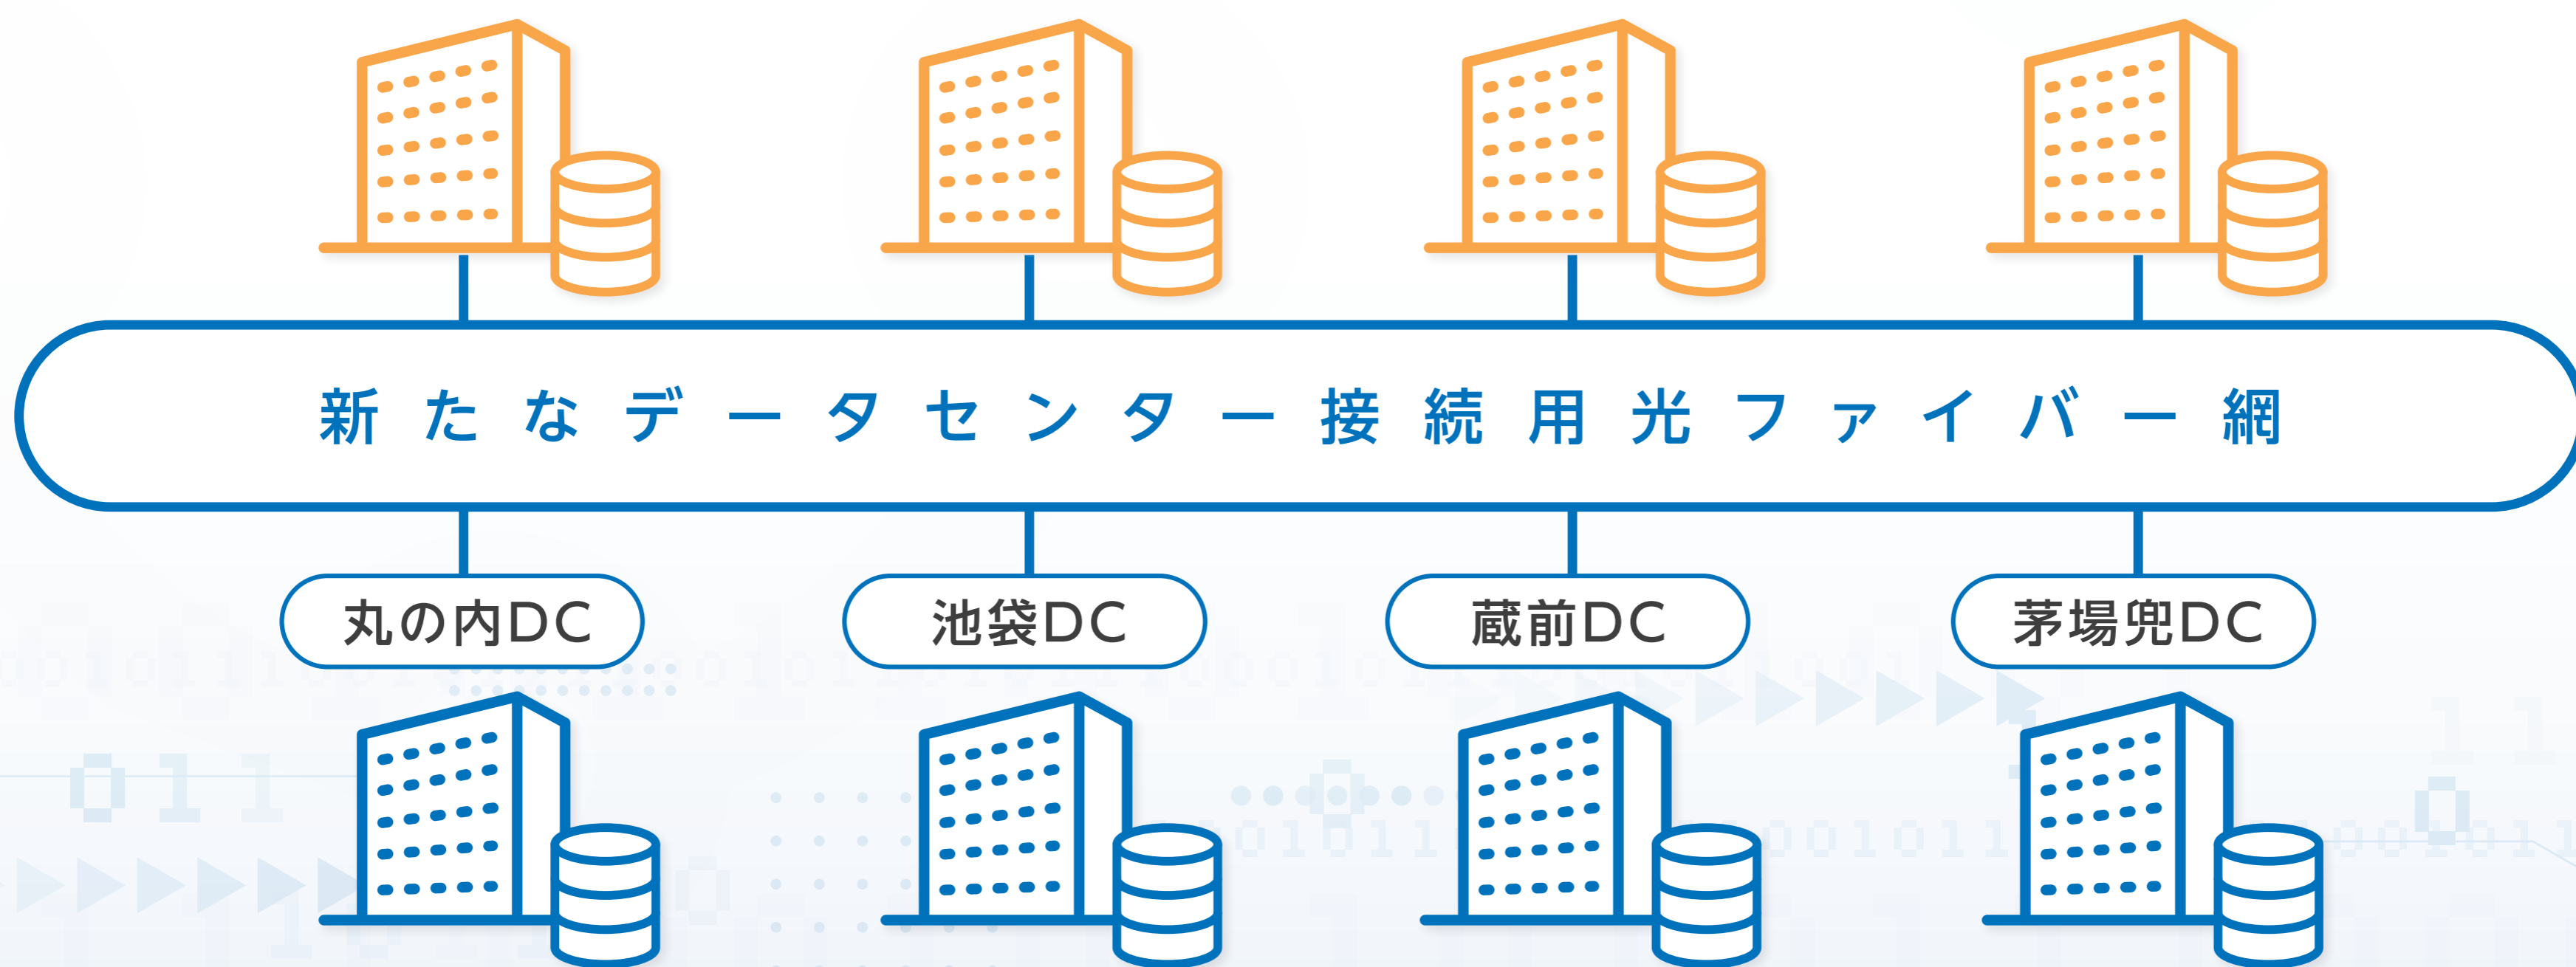

NTT-MEによるデータセンターサービス

JPDC

Japan Premium Direct Connect

凡例

-  データセンター事業者さま
-  NTT-MEデータセンター

JPDC

Japan Premium Direct Connect

NTT-MEと各事業者さまのデータセンターを新たなファイバー網で最適・最短ルートで直結する事で、インターネットやクラウドサービス等へのコネクティビティを最適化していきます。

光ファイバーサービス

<input type="checkbox"/> 高品質	<ul style="list-style-type: none">・ 接続ルート・ 光ファイバー	各データセンター間の接続ルートを新たに設計し最適化 各データセンター間を接続する光ファイバーは全区間を新たに敷設
<input type="checkbox"/> 安全性	<ul style="list-style-type: none">・ 冗長化・ 地下埋設	各データセンター間の接続を冗長化、任意のルートを利用可能 防災・防火・浸水対策のされた地下設備に光ファイバーを敷設
<input type="checkbox"/> 短納期	<ul style="list-style-type: none">・ 事前構築	各データセンター間の光ファイバーを事前構築し短納期で開通